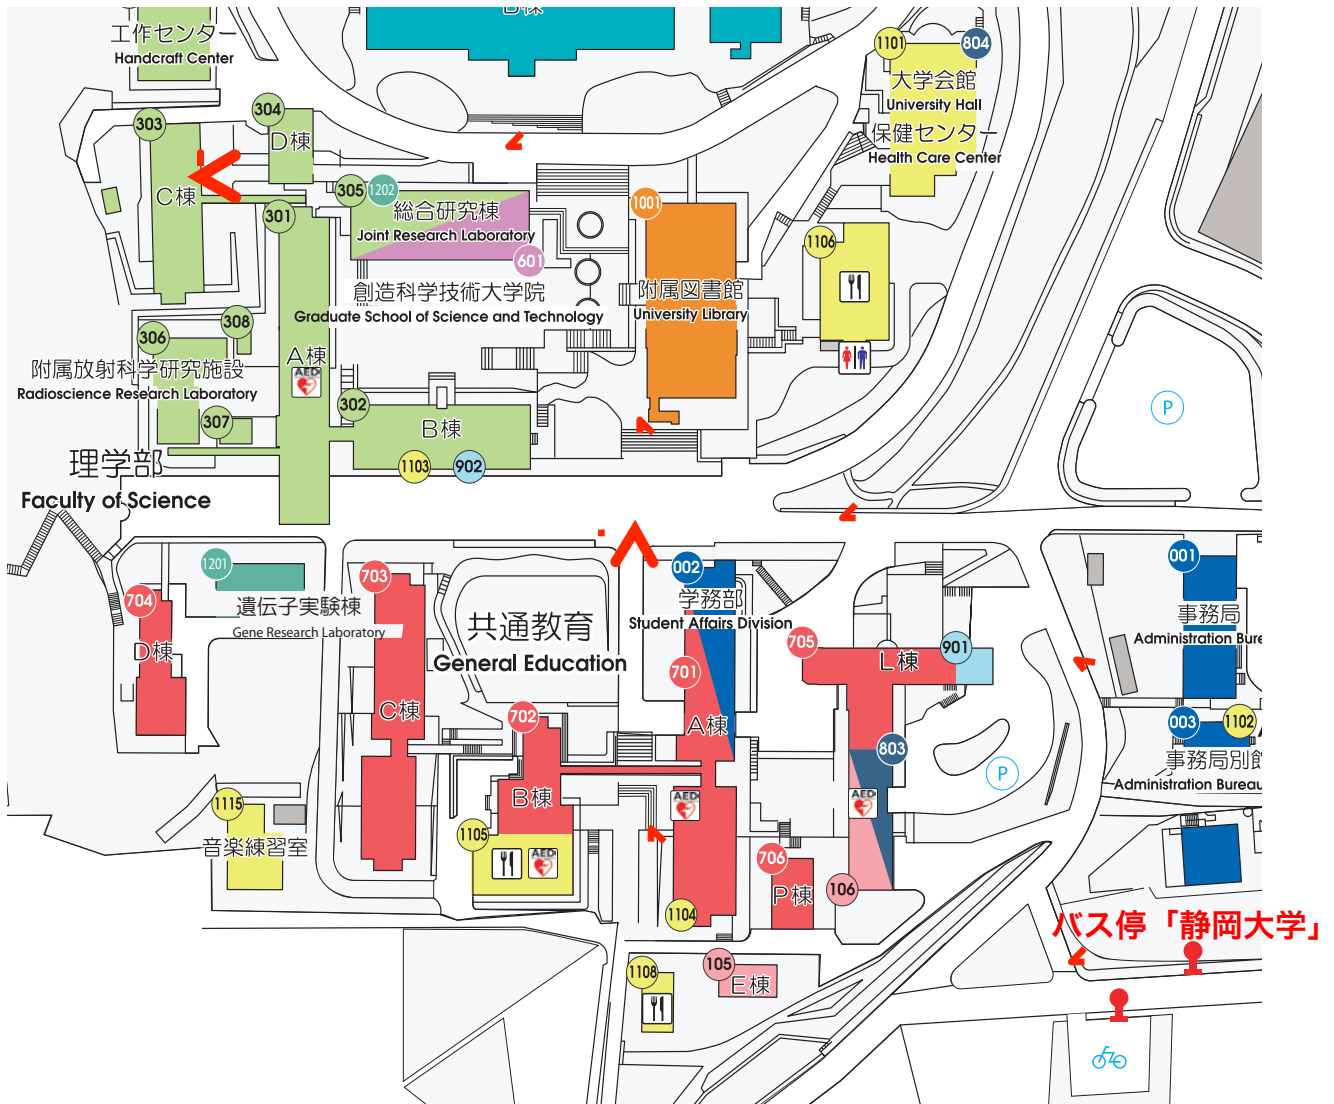

大学へのアクセス及びキャンパスマップ (<http://www.shizuoka.ac.jp/access> を参照)

・<JR 静岡駅北口からの乗車>

JR 静岡駅北口 (山側) バスターミナル8番乗り場から, 美和大谷線「静岡大学」行または「東大谷」行に乗車して「静岡大学」で下車。 午後の「東大谷」行は静岡大学を経由しないので「片山」で下車, 徒歩5分 (所要時間25分、1時間に5~7本運行)。 詳しくは, 静鉄バス案内「なんじ?君」をご覧ください。 <http://data.justline.co.jp/nanj/index.do>

- ・バス停「静岡大学」から会場「理学部 C 棟 (図中 303)」への道順
理学部 C 棟に入ったら, エレベーターまたは階段で3階に上がる。

バス停「片山」へ

懇親会会場「居酒屋 賤機はん兵衛（しずはたはんべい）」への道順

TEL: 054-282-1600, URL: http://www.shouetsu.co.jp/shizuhata_hanbe/

アクセス方法：JR 静岡駅南口から徒歩 3 分。静岡駅南口交差点から次の角を左折すると、100m 程先の右手にあります。

地図データ©2014 Google, ZENRIN